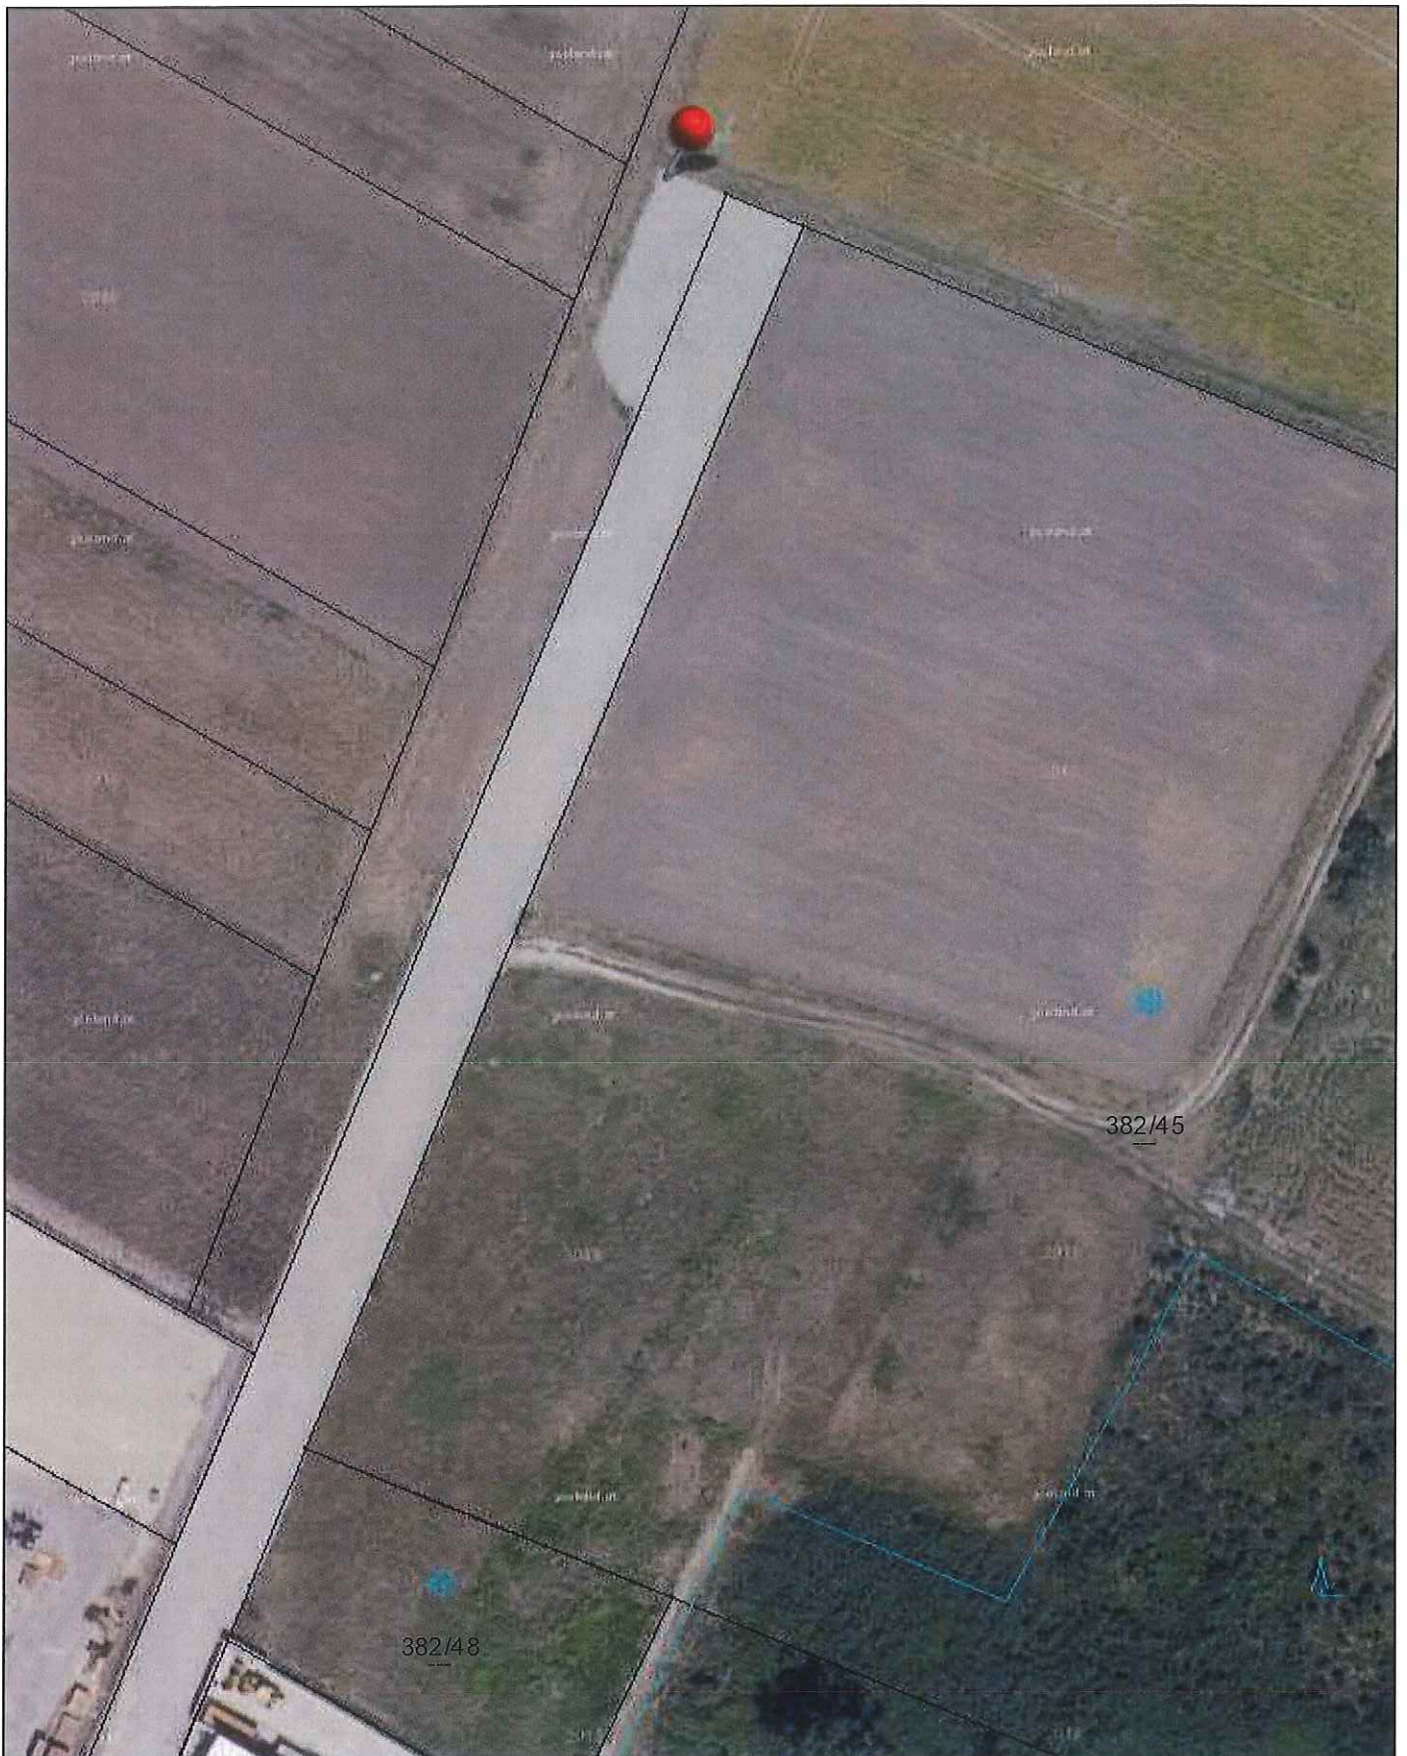

Lageplan

Plan-2 zu VO 0033/53

Gemeinde Untersiebenbrunn
2284 Untersiebenbrunn, Hauptstraße 16
Tel: 02286/2320
e-Mail: gemeinde@untersiebenbrunn.gv.at

Plotdatum: 14.04.2021
Maßstab (im Original): 1:1 000
Erstellt durch Anwender:
untersiebenbrunn_wo

Copyright: DKM - (c) Bundesamt für Eich-und Vermessungswesen
HINWEIS: Rechtsanspruch aus dieser Darstellung nicht ableitbar!